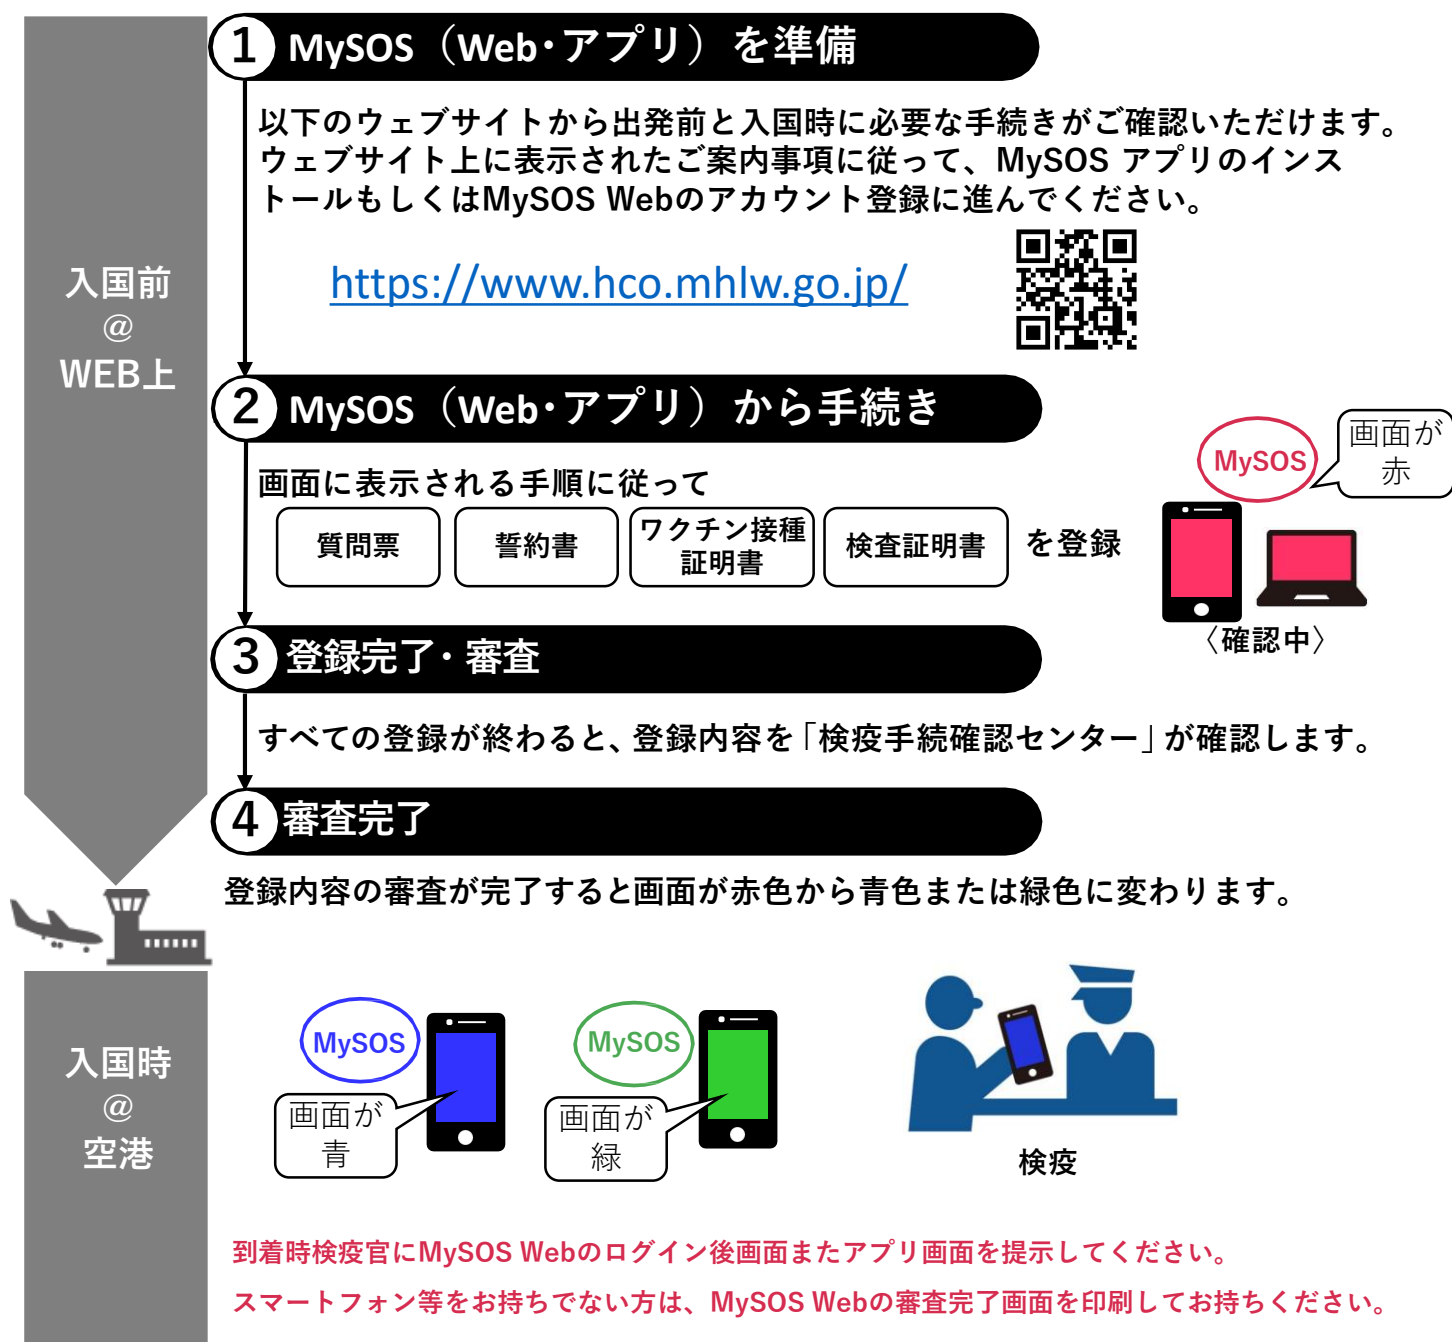

日本へ入国・帰国する皆さまへ

ファストトラックとは、日本に入国する前に、Webまたはアプリ上で検疫手続の一部を事前に済ませておくものです。

ファストトラックをご利用ください

ファストトラックをご利用いただくと、日本入国時の検疫手続で紙の書類の記入や提出がなくなるなど、スムーズな入国が可能となります。

ファストトラックのご利用方法

※登録審査には一定時間を要します。
詳細はホームページをご覧ください。

ファストトラックのホームページはこちら